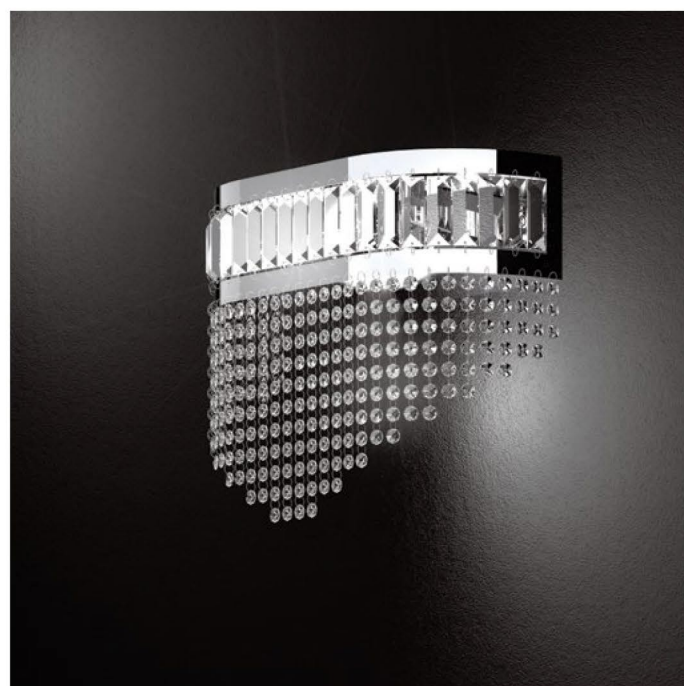

# Crystalis

**9022/18**  
D. 120 cm • H. 80 cm  
18 X E14 MAX 33W  
Customization: light / light control / finishing / dimension / cluster

**9022/6PL**  
D. 60 cm • H. 32 cm  
6 X E14 MAX 33W  
Customization: light / light control / finishing / dimension / cluster

**9022/3A**  
D. 40 cm • H. 30 cm • P. 15 cm  
3 X E14 MAX 33W  
Customization: light / light control / finishing / dimension / cluster