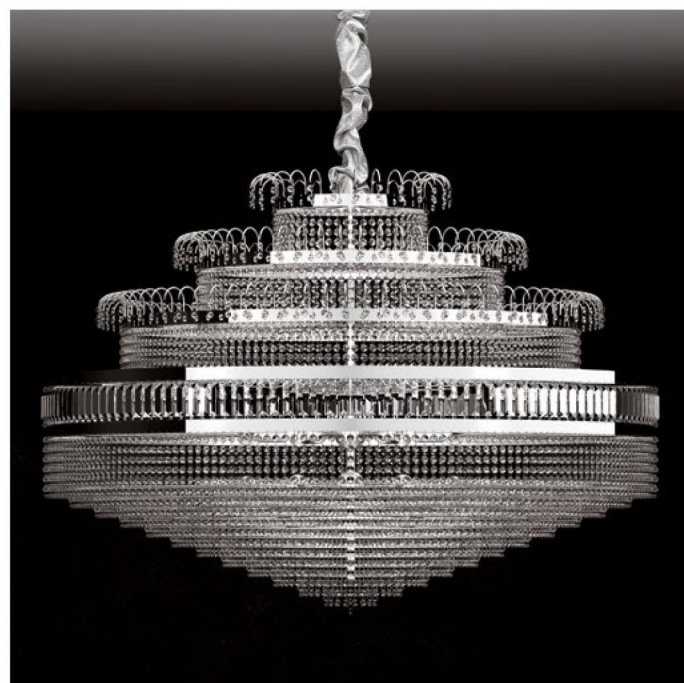

# Crystalis

**9022/18**  
D. 120 cm • H. 80 cm  
18 X E14 MAX 33W  
Customization: light / light control / finishing / dimension / cluster

**9022/6PL**  
D. 60 cm • H. 32 cm  
6 X E14 MAX 33W  
Customization: light / light control / finishing / dimension / cluster

**9022/3A**  
D. 40 cm • H. 30 cm • P. 15 cm  
3 X E14 MAX 33W  
Customization: light / light control / finishing / dimension / cluster